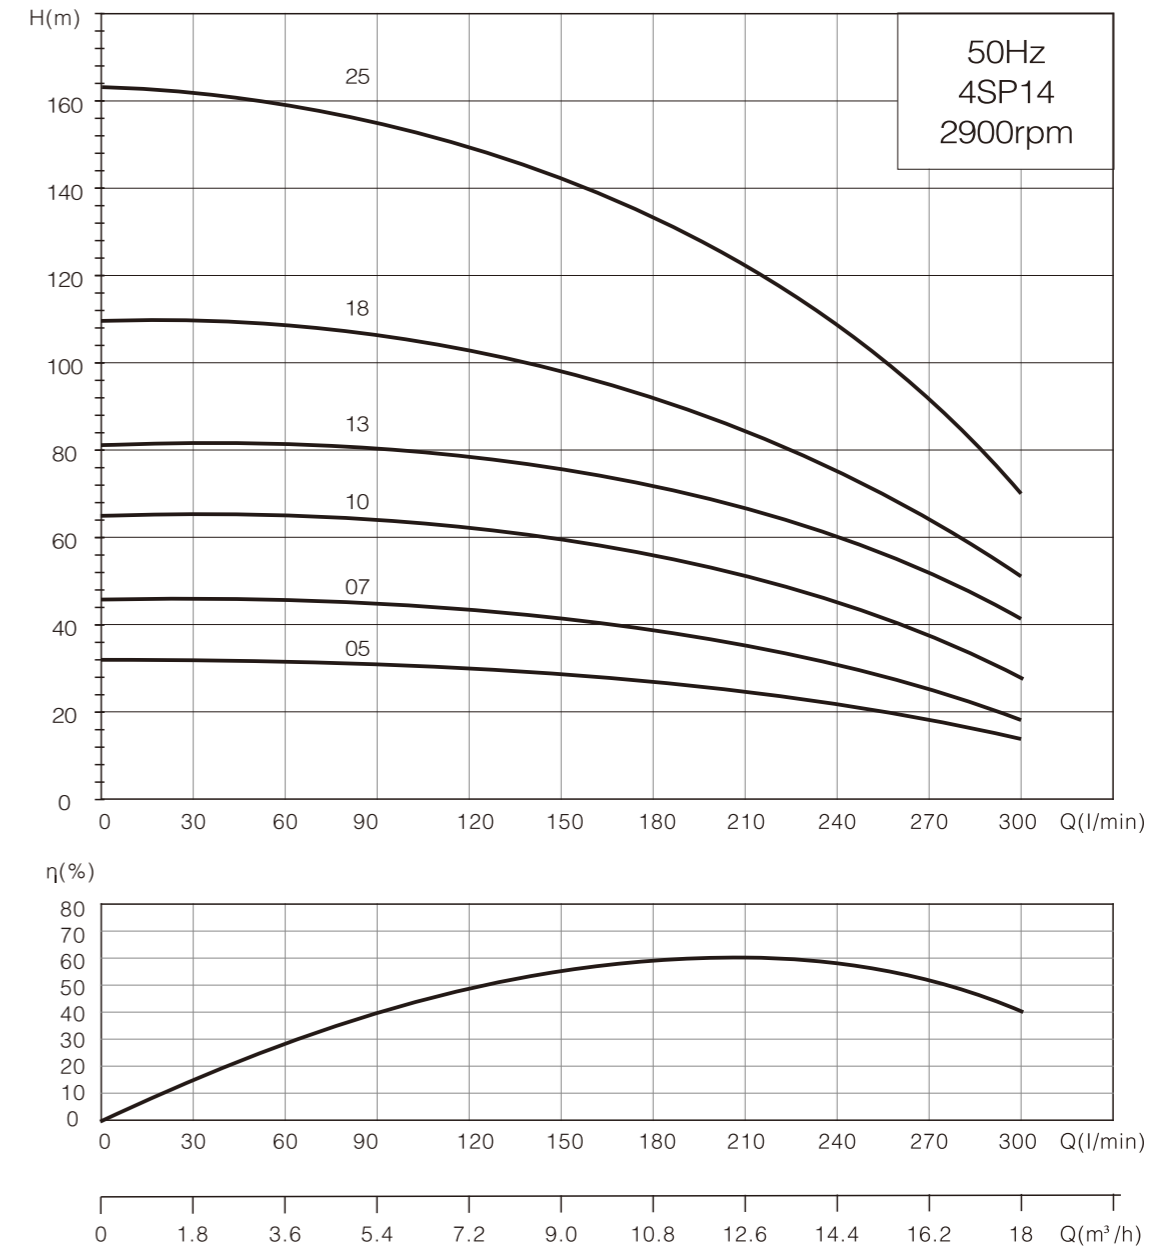

Model	Power		Outlet (inch)	m³/h	0	6	8.4	12	15	18	
	kW	HP			l/min	0	100	140	200	250	300
4SP14-5	1.5	2	2"	H(m)	33	30	29	25	20	14	
4SP14-7	2.2	3			45	43	41	36	28	19	
4SP14-10	3	4			65	61	58	51	41	28	
4SP14-13	4	5.5			81	73	69	63	53	41	
4SP14-18	5.5	7.5			112	98	93	84	72	53	
4SP14-25	7.5	10			164	150	140	120	93	70