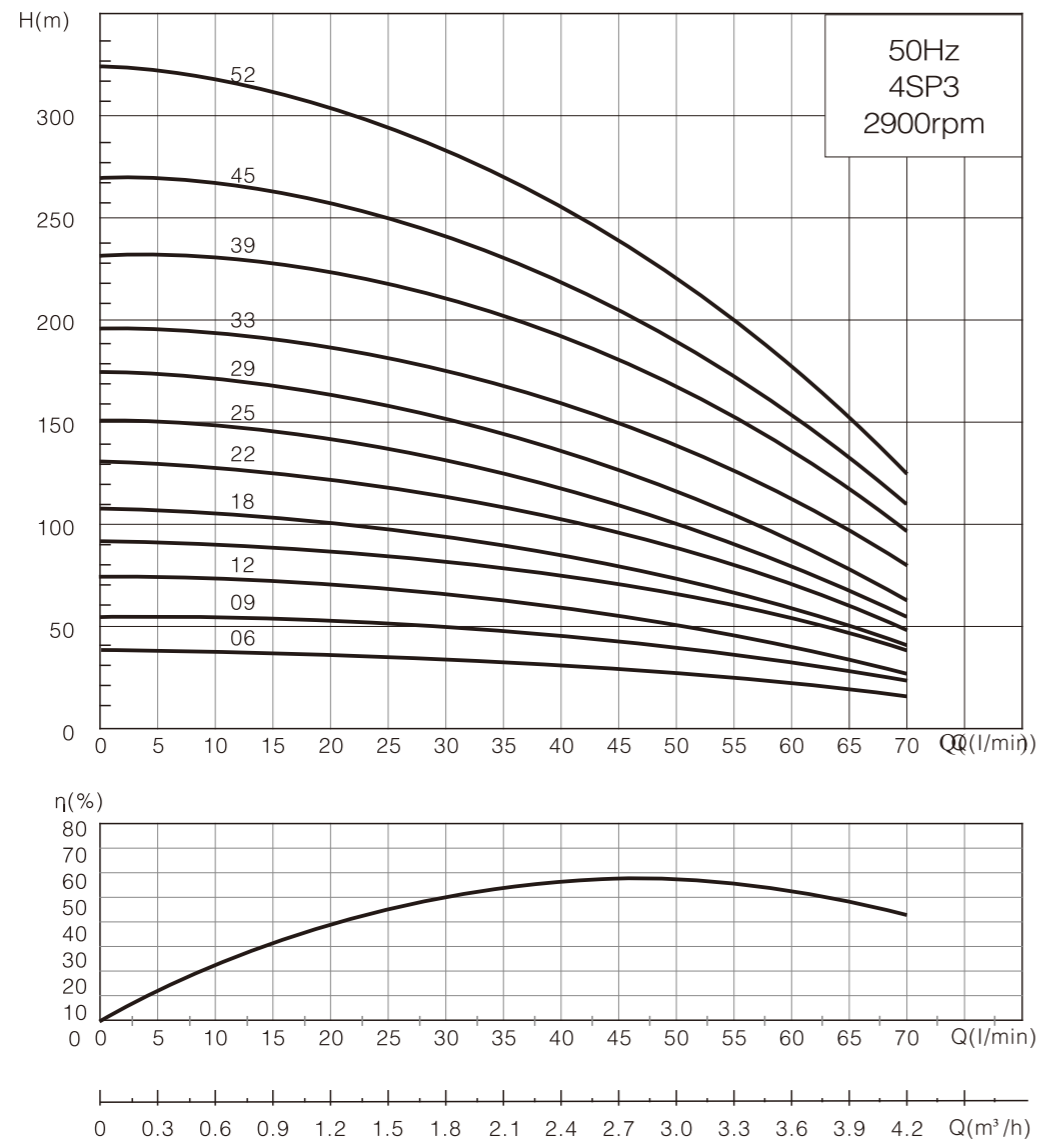

Model	Power		Outlet (inch)	m³/h l/min	0	0.9	1.2	1.5	1.8	2.4
	kW	HP			0	15	20	25	30	40
4SP2-9	0.37	0.5	1.25"	H(m)	54	48	44	41	37	23
4SP2-13	0.55	0.75			79	69	64	60	54	39
4SP2-18	0.75	1			107	93	87	80	73	55
4SP2-23	1.1	1.5			135	120	111	103	97	73
4SP2-28	1.5	2			160	150	139	129	114	81
4SP2-33	1.5	2			188	169	161	149	133	97
4SP2-40	2.2	3			227	202	187	172	156	122
4SP2-48	2.2	3			282	254	235	215	192	142

Model	Power		Outlet (inch)	m³/h l/min	0	2.1	2.4	3.0	3.6	4.2
	kW	HP			0	35	40	50	60	70
4SP3-6	0.37	0.5	1.25"	H(m)	37	31	29	26	21	16
4SP3-9	0.55	0.75			55	48	44	38	31	23
4SP3-12	0.75	1			74	63	58	51	40	26
4SP3-15	1.1	1.5			92	80	77	69	57	40
4SP3-18	1.1	1.5			108	89	82	72	59	41
4SP3-22	1.5	2			131	111	101	88	72	49
4SP3-25	1.5	2			151	126	115	98	78	53
4SP3-29	2.2	3			177	148	138	118	92	62
4SP3-33	2.2	3			198	172	164	145	118	80
4SP3-39	3	4			232	204	195	172	138	94
4SP3-45	3	4	272	233	224	199	162	110		
4SP3-52	4	5.5	328	272	261	230	184	123		

Model	Power		Outlet (inch)	m³/h l/min	0	3	3.6	4.2	4.8	6
	kW	HP			0	50	60	70	80	100
4SP5-4	0.37	0.5	1.5"	H(m)	25	20	19	17	16	10
4SP5-6	0.55	0.75			38	31	29	27	25	18
4SP5-8	0.75	1			51	42	39	37	33	24
4SP5-12	1.1	1.5			76	61	58	53	48	34
4SP5-17	1.5	2			105	82	79	74	66	46
4SP5-21	2.2	3			131	103	99	93	85	58
4SP5-25	2.2	3			156	125	118	110	88	66
4SP5-33	3	4			205	166	156	147	132	86
4SP5-38	4	5.5			237	195	184	173	156	110
4SP5-44	4	5.5			281	221	210	195	176	121
4SP5-52	5.5	7.5			321	261	247	233	209	147
4SP5-60	5.5	7.5			349	294	276	256	225	155