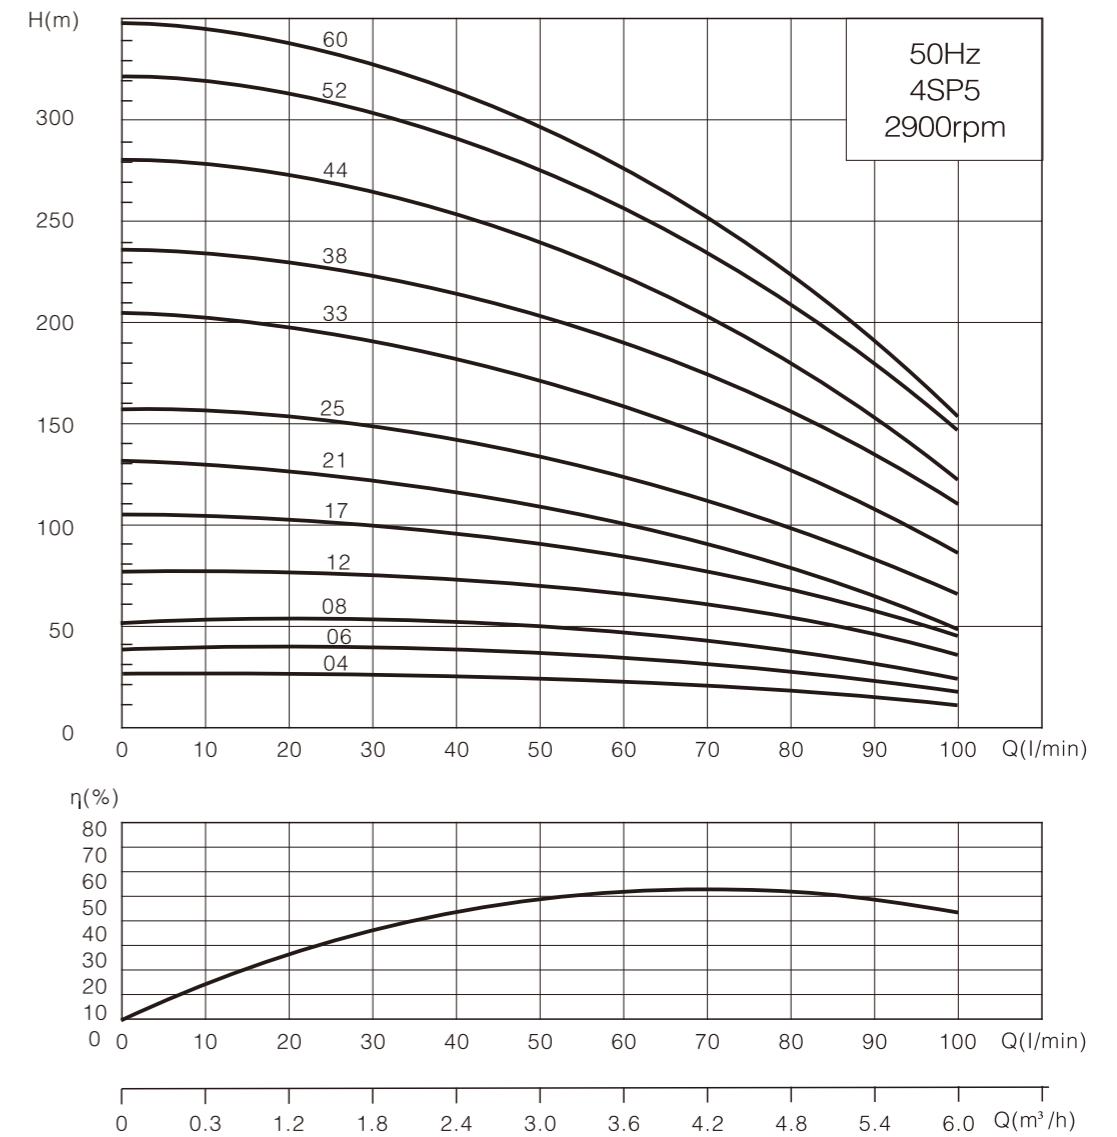

Model	Power		Outlet (inch)	m³/h l/min	0	0.9	1.2	1.5	1.8	2.4
	kW	HP			0	15	20	25	30	40
4SP2-9	0.37	0.5	1.25"	H(m)	54	48	44	41	37	23
4SP2-13	0.55	0.75			79	69	64	60	54	39
4SP2-18	0.75	1			107	93	87	80	73	55
4SP2-23	1.1	1.5			135	120	111	103	97	73
4SP2-28	1.5	2			160	150	139	129	114	81
4SP2-33	1.5	2			188	169	161	149	133	97
4SP2-40	2.2	3			227	202	187	172	156	122
4SP2-48	2.2	3			282	254	235	215	192	142

Model	Power		Outlet (inch)	m³/h l/min	0	2.1	2.4	3.0	3.6	4.2
	kW	HP			0	35	40	50	60	70
4SP3-6	0.37	0.5	1.25"	H(m)	37	31	29	26	21	16
4SP3-9	0.55	0.75			55	48	44	38	31	23
4SP3-12	0.75	1			74	63	58	51	40	26
4SP3-15	1.1	1.5			92	80	77	69	57	40
4SP3-18	1.1	1.5			108	89	82	72	59	41
4SP3-22	1.5	2			131	111	101	88	72	49
4SP3-25	1.5	2			151	126	115	98	78	53
4SP3-29	2.2	3			177	148	138	118	92	62
4SP3-33	2.2	3			198	172	164	145	118	80
4SP3-39	3	4			232	204	195	172	138	94
4SP3-45	3	4	272	233	224	199	162	110		
4SP3-52	4	5.5	328	272	261	230	184	123		

Model	Power		Outlet (inch)	m³/h l/min	0	3	3.6	4.2	4.8	6
	kW	HP			0	50	60	70	80	100
4SP5-4	0.37	0.5	1.5"	H(m)	25	20	19	17	16	10
4SP5-6	0.55	0.75			38	31	29	27	25	18
4SP5-8	0.75	1			51	42	39	37	33	24
4SP5-12	1.1	1.5			76	61	58	53	48	34
4SP5-17	1.5	2			105	82	79	74	66	46
4SP5-21	2.2	3			131	103	99	93	85	58
4SP5-25	2.2	3			156	125	118	110	88	66
4SP5-33	3	4			205	166	156	147	132	86
4SP5-38	4	5.5			237	195	184	173	156	110
4SP5-44	4	5.5			281	221	210	195	176	121
4SP5-52	5.5	7.5			321	261	247	233	209	147
4SP5-60	5.5	7.5			349	294	276	256	225	155