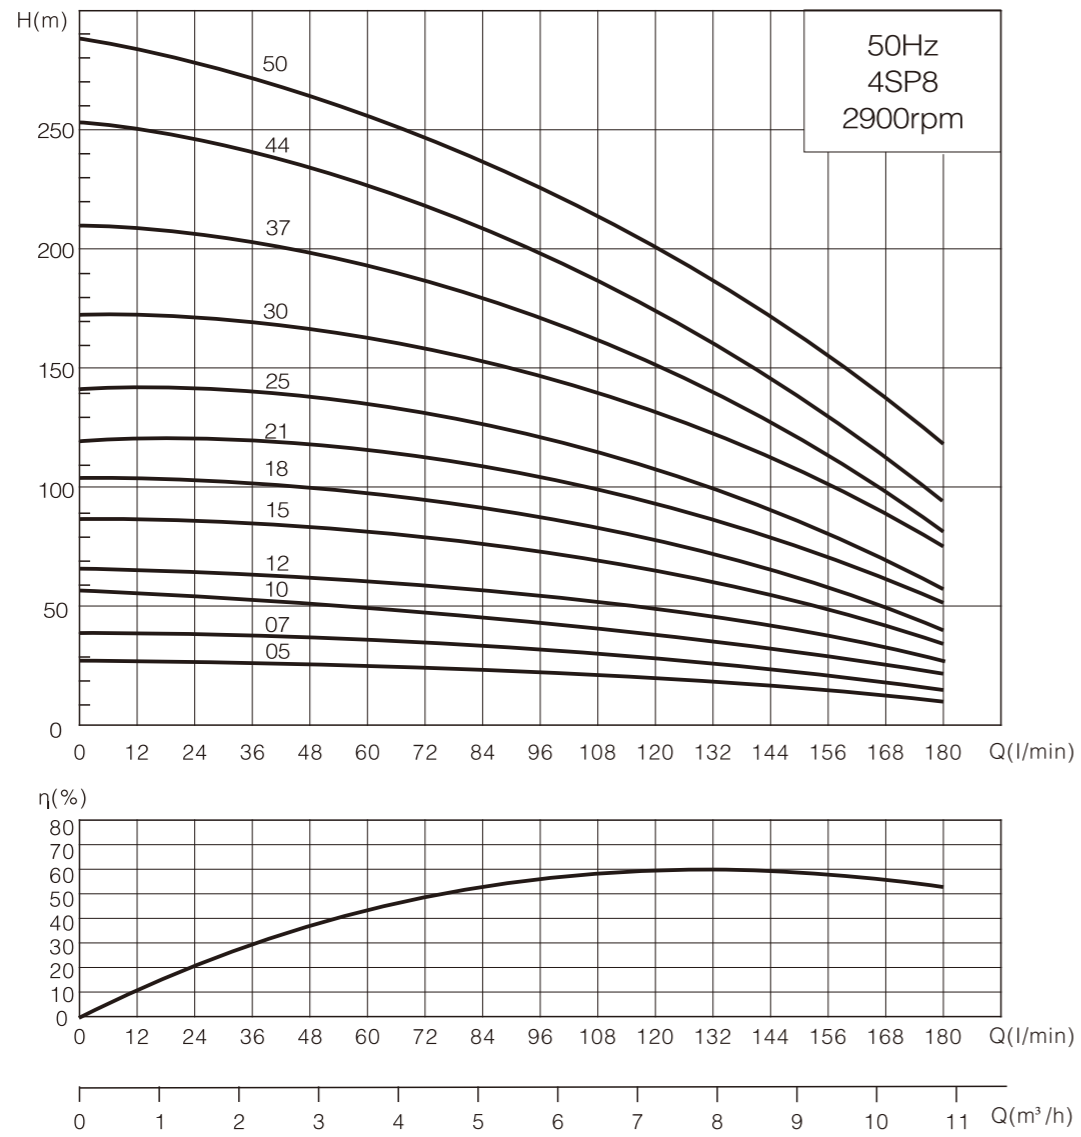

Model	Power		Outlet (inch)	m³/h l/min	0	0.9	1.2	1.5	1.8	2.4
	kW	HP			0	15	20	25	30	40
4SP2-9	0.37	0.5	1.25"	H(m)	54	48	44	41	37	23
4SP2-13	0.55	0.75			79	69	64	60	54	39
4SP2-18	0.75	1			107	93	87	80	73	55
4SP2-23	1.1	1.5			135	120	111	103	97	73
4SP2-28	1.5	2			160	150	139	129	114	81
4SP2-33	1.5	2			188	169	161	149	133	97
4SP2-40	2.2	3			227	202	187	172	156	122
4SP2-48	2.2	3			282	254	235	215	192	142

Model	Power		Outlet (inch)	m³/h l/min	0	2.1	2.4	3.0	3.6	4.2
	kW	HP			0	35	40	50	60	70
4SP3-6	0.37	0.5	1.25"	H(m)	37	31	29	26	21	16
4SP3-9	0.55	0.75			55	48	44	38	31	23
4SP3-12	0.75	1			74	63	58	51	40	26
4SP3-15	1.1	1.5			92	80	77	69	57	40
4SP3-18	1.1	1.5			108	89	82	72	59	41
4SP3-22	1.5	2			131	111	101	88	72	49
4SP3-25	1.5	2			151	126	115	98	78	53
4SP3-29	2.2	3			177	148	138	118	92	62
4SP3-33	2.2	3			198	172	164	145	118	80
4SP3-39	3	4			232	204	195	172	138	94
4SP3-45	3	4	272	233	224	199	162	110		
4SP3-52	4	5.5	328	272	261	230	184	123		

Model	Power		Outlet (inch)	m³/h l/min	0	3	3.6	4.2	4.8	6
	kW	HP			0	50	60	70	80	100
4SP5-4	0.37	0.5	1.5"	H(m)	25	20	19	17	16	10
4SP5-6	0.55	0.75			38	31	29	27	25	18
4SP5-8	0.75	1			51	42	39	37	33	24
4SP5-12	1.1	1.5			76	61	58	53	48	34
4SP5-17	1.5	2			105	82	79	74	66	46
4SP5-21	2.2	3			131	103	99	93	85	58
4SP5-25	2.2	3			156	125	118	110	88	66
4SP5-33	3	4			205	166	156	147	132	86
4SP5-38	4	5.5			237	195	184	173	156	110
4SP5-44	4	5.5			281	221	210	195	176	121
4SP5-52	5.5	7.5			321	261	247	233	209	147
4SP5-60	5.5	7.5			349	294	276	256	225	155